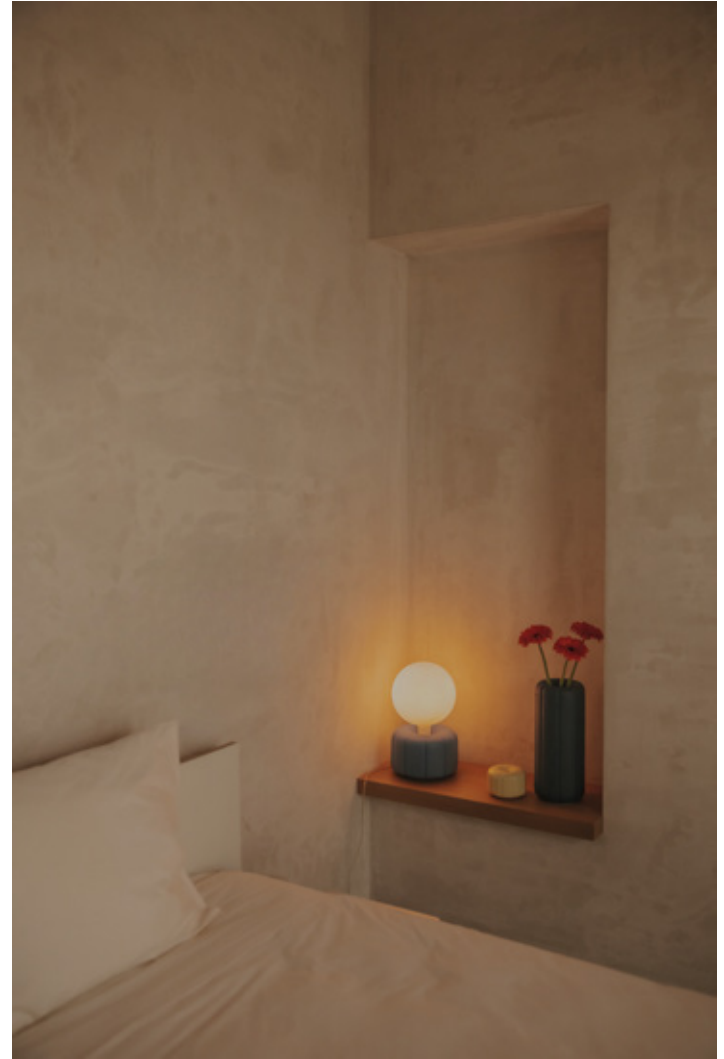

● VM345

Pot L 1468
29,5 Ø x 22 (H) cm

Pot M 1467
29 Ø x 15,5 (H) cm

Pot S 1466
17 Ø x 14,5 (H) cm

Candle Pot 1463
14 Ø x 11,5 (H) cm

Pot w/Lid XS 1464
13,5 Ø x 11,5 (H) cm

Bookend 1469
13,5 Ø x 11,5 (H) cm

● VM372 ● VM74 ● VB541

Vase 1286
14,5 Ø x 34 (H) cm

Lamp 1285
21 Ø x 14 (H) cm

Candle Holder 1284
11,5 Ø x 8 (H) cm

● VB378 ● VB424 ● VB404

Centerpiece 1781
32 Ø x 8 (H) cm

Vase 1782
15,5 Ø x 36 (H) cm

● VB492 ● VM01 ● VC60
Not Waterproof